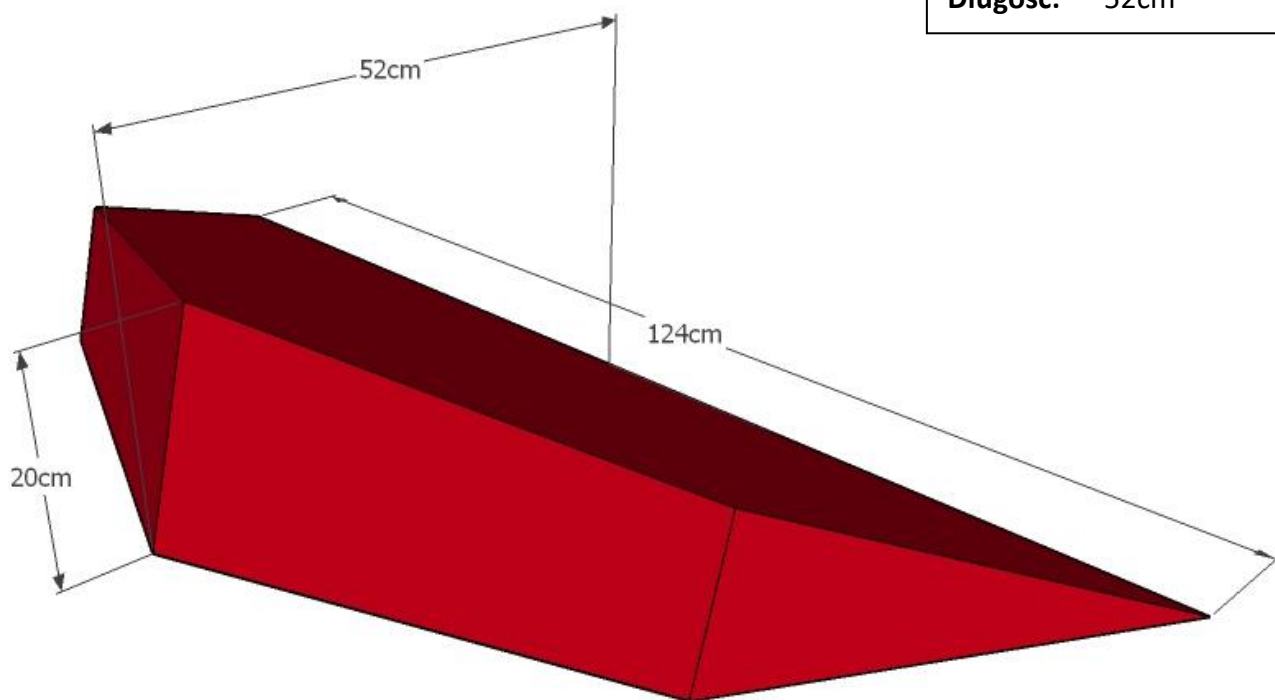

1. CONO I

Wysokość: 18cm

Szerokość: 36 cm

Długość: 60cm

2. CONO II

Wysokość: 25cm

Szerokość: 62 cm

Długość: 62 cm

3. CONO III

Wysokość: 25cm

Szerokość: 65 cm

Długość: 65cm

4. RODILLO I

Wysokość: 16cm

Szerokość: 25cm

Długość: 80cm

5. RODILLO II

Wysokość: 25cm

Szerokość: 70cm

Długość: 120cm

6. DIAMENT

Wysokość: 25cm

Szerokość: 50cm

Długość: 120cm

7. HEKSAGON

Wysokość: 31cm

Szerokość: 55cm

Długość: 63cm

8. ARCO

Wysokość: 20cm

Szerokość: 124cm

Długość: 52cm