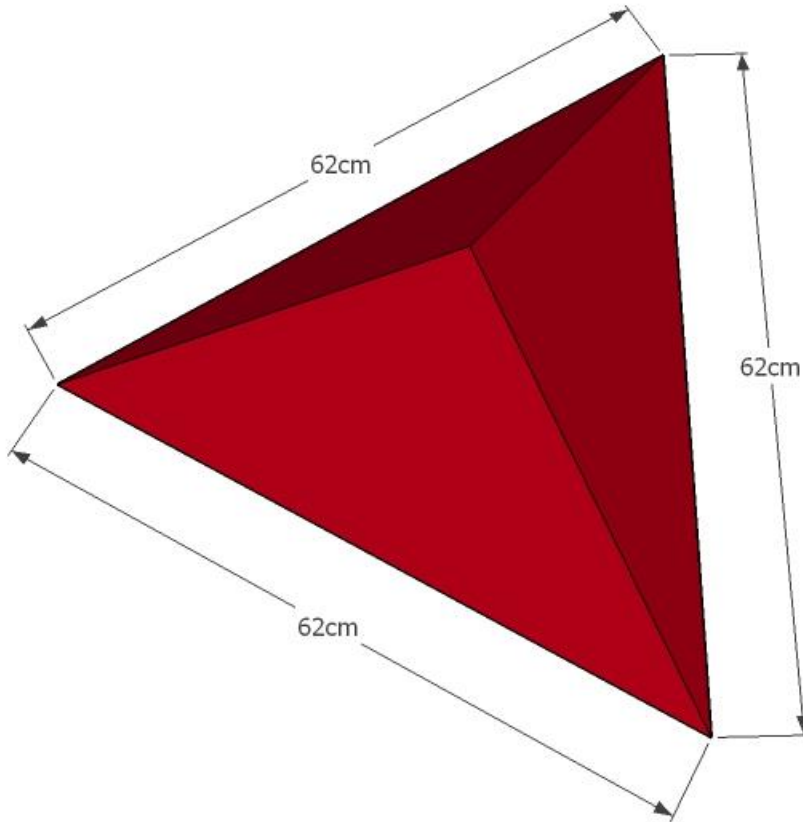

1. CONO I

Wysokość: 18cm

Szerokość: 36 cm

Długość: 60cm

2. CONO II

Wysokość: 25cm

Szerokość: 62 cm

Długość: 62 cm

3. CONO III

Wysokość: 25cm

Szerokość: 65 cm

Długość: 65cm

4. RODILLO I

Wysokość: 16cm

Szerokość: 25cm

Długość: 80cm

5. RODILLO II

Wysokość: 25cm

Szerokość: 70cm

Długość: 120cm

6. DIAMENT

Wysokość: 25cm

Szerokość: 50cm

Długość: 120cm

7. HEKSAGON

Wysokość: 31cm

Szerokość: 55cm

Długość: 63cm

8. ARCO

Wysokość: 20cm

Szerokość: 124cm

Długość: 52cm