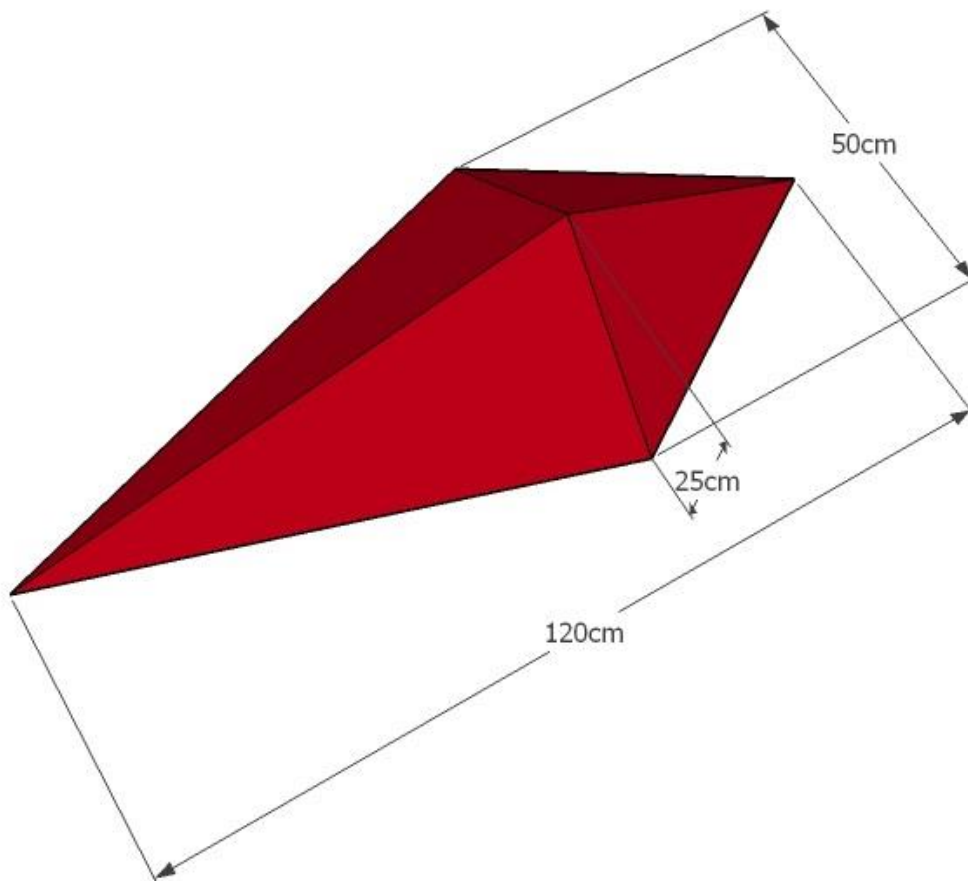

1. CONO I

Wysokość: 18cm

Szerokość: 36 cm

Długość: 60cm

2. CONO II

Wysokość: 25cm

Szerokość: 62 cm

Długość: 62 cm

3. CONO III

Wysokość: 25cm

Szerokość: 65 cm

Długość: 65cm

4. RODILLO I

Wysokość: 16cm

Szerokość: 25cm

Długość: 80cm

5. RODILLO II

Wysokość: 25cm

Szerokość: 70cm

Długość: 120cm

6. DIAMENT

Wysokość: 25cm

Szerokość: 50cm

Długość: 120cm

7. HEKSAGON

Wysokość: 31cm

Szerokość: 55cm

Długość: 63cm

8. ARCO

Wysokość: 20cm

Szerokość: 124cm

Długość: 52cm