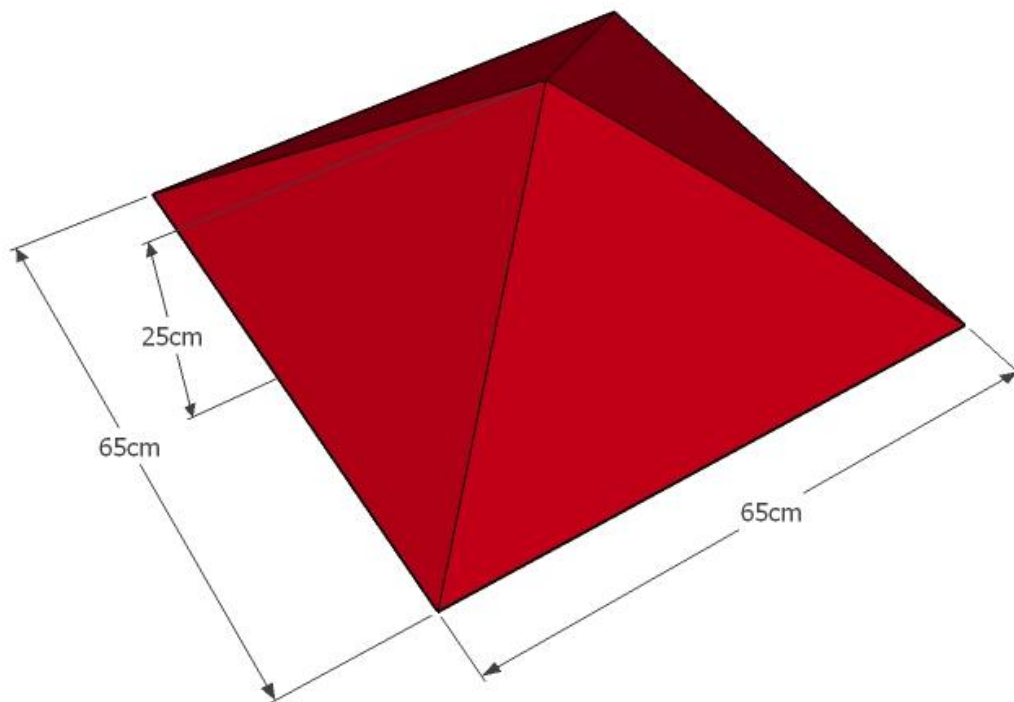

1. CONO I

Wysokość: 18cm

Szerokość: 36 cm

Długość: 60cm

2. CONO II

Wysokość: 25cm

Szerokość: 62 cm

Długość: 62 cm

3. CONO III

Wysokość: 25cm

Szerokość: 65 cm

Długość: 65cm

4. RODILLO I

Wysokość: 16cm

Szerokość: 25cm

Długość: 80cm

5. RODILLO II

Wysokość: 25cm

Szerokość: 70cm

Długość: 120cm

6. DIAMENT

Wysokość: 25cm

Szerokość: 50cm

Długość: 120cm

7. HEKSAGON

Wysokość: 31cm

Szerokość: 55cm

Długość: 63cm

8. ARCO

Wysokość: 20cm

Szerokość: 124cm

Długość: 52cm