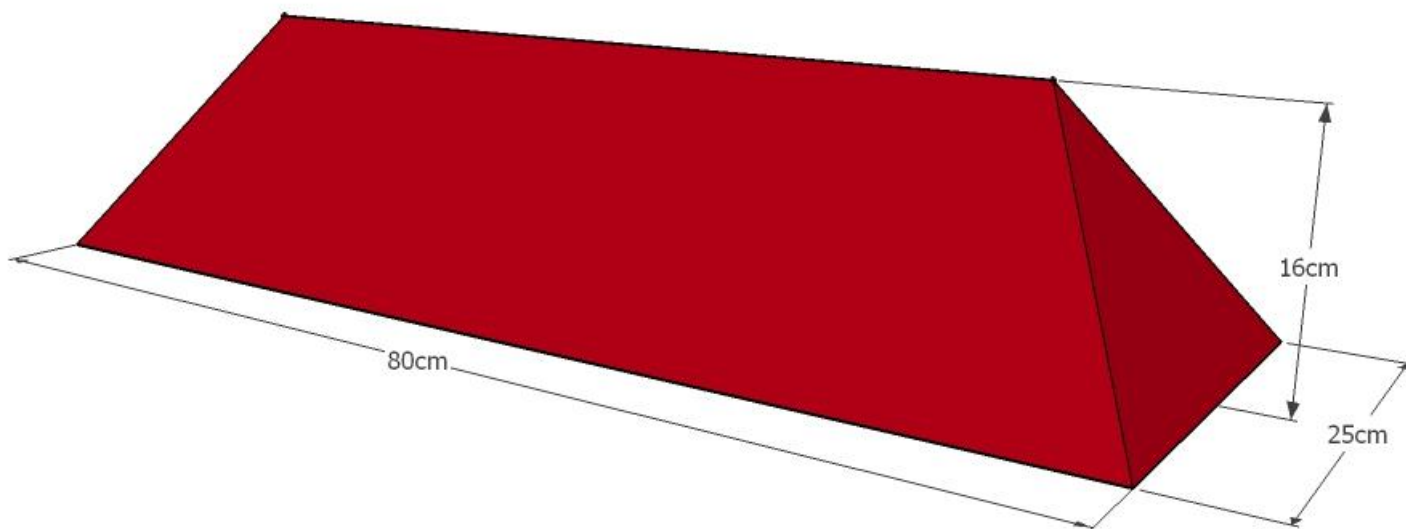

1. CONO I

Wysokość: 18cm

Szerokość: 36 cm

Długość: 60cm

2. CONO II

Wysokość: 25cm

Szerokość: 62 cm

Długość: 62 cm

3. CONO III

Wysokość: 25cm

Szerokość: 65 cm

Długość: 65cm

4. RODILLO I

Wysokość: 16cm

Szerokość: 25cm

Długość: 80cm

5. RODILLO II

Wysokość: 25cm

Szerokość: 70cm

Długość: 120cm

6. DIAMENT

Wysokość: 25cm

Szerokość: 50cm

Długość: 120cm

7. HEKSAGON

Wysokość: 31cm

Szerokość: 55cm

Długość: 63cm

8. ARCO

Wysokość: 20cm

Szerokość: 124cm

Długość: 52cm