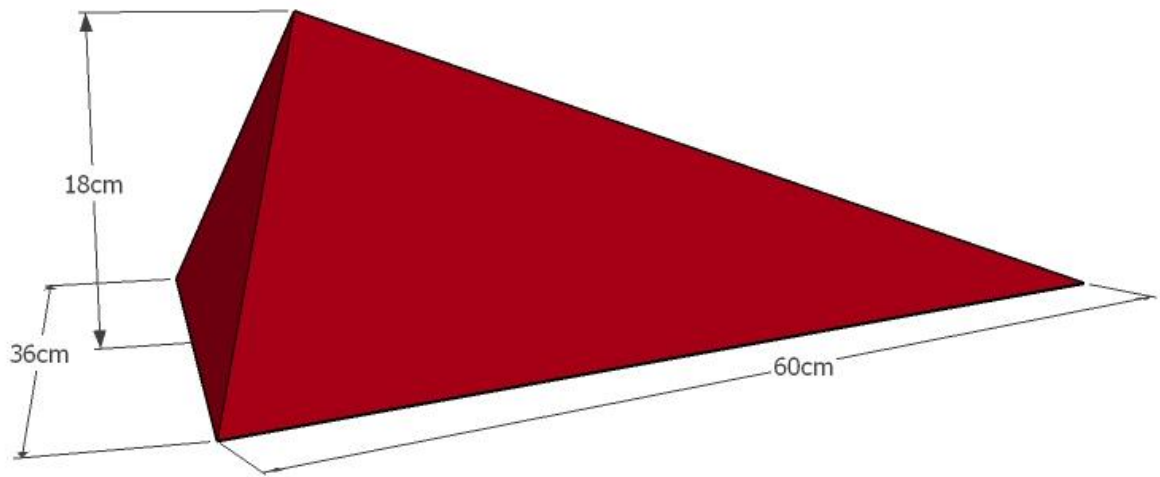

Dowolna kolorystyka w palecie RAL. Palety kolorów dostępne są w Internecie lub u dowolnego dostawcy farb.

Każda struktura wyposażona jest w siatkę gniazd do mocowania chwytów wspinaczkowych. Gniazda pod względem wytrzymałości odpowiadają normie PN-EN 12572-1:2017 (stosowanej przy budowie ścianek wspinaczkowych w obiektach profesjonalnych).

1. CONO I

Wysokość: 18cm

Szerokość: 36 cm

Długość: 60cm

2. CONO II

Wysokość: 25cm

Szerokość: 62 cm

Długość: 62 cm

3. CONO III

Wysokość: 25cm

Szerokość: 65 cm

Długość: 65cm

4. RODILLO I

Wysokość: 16cm

Szerokość: 25cm

Długość: 80cm

7. HEKSAGON

Wysokość: 31cm

Szerokość: 55cm

Długość: 63cm

8. ARCO

Wysokość: 20cm

Szerokość: 124cm

Długość: 52cm