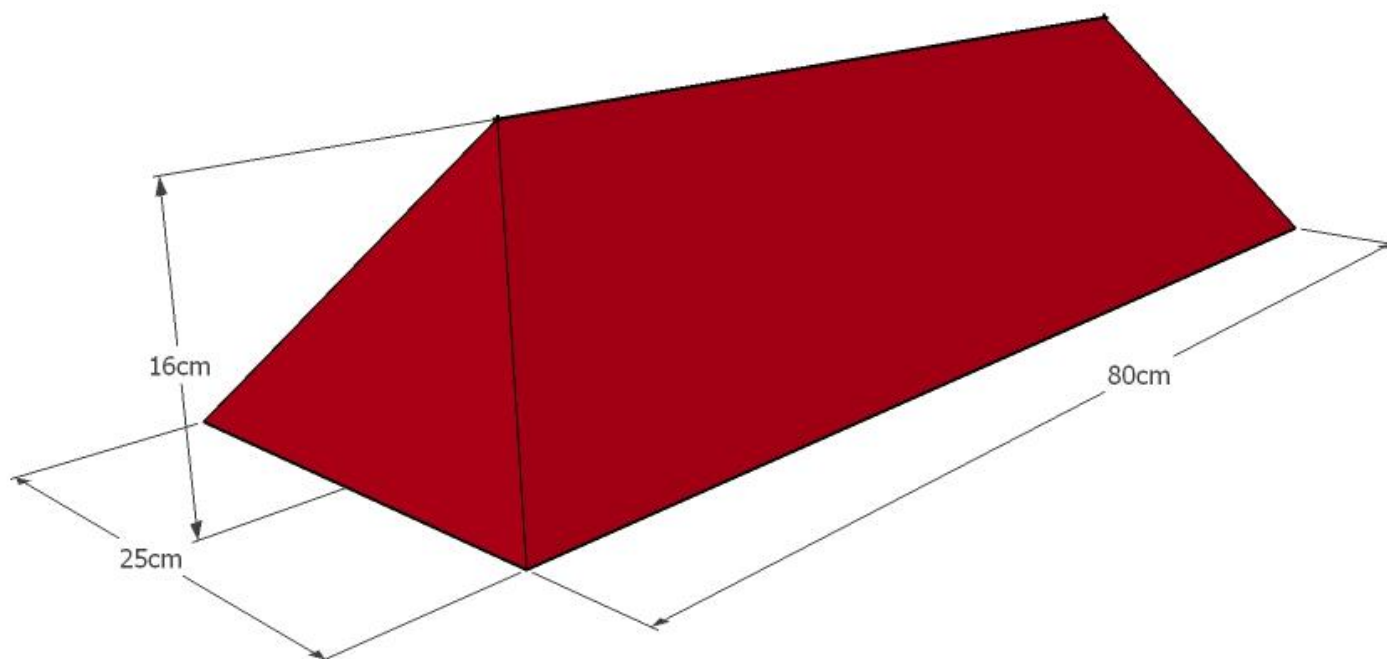

1. CONO I

Wysokość: 18cm

Szerokość: 36 cm

Długość: 60cm

2. CONO II

Wysokość: 25cm

Szerokość: 62 cm

Długość: 62 cm

3. CONO III

Wysokość: 25cm

Szerokość: 65 cm

Długość: 65cm

4. RODILLO I

Wysokość: 16cm

Szerokość: 25cm

Długość: 80cm

5. RODILLO II

Wysokość: 25cm

Szerokość: 70cm

Długość: 120cm

6. DIAMENT

Wysokość: 25cm

Szerokość: 50cm

Długość: 120cm

7. HEKSAGON

Wysokość: 31cm

Szerokość: 55cm

Długość: 63cm

8. ARCO

Wysokość: 20cm

Szerokość: 124cm

Długość: 52cm