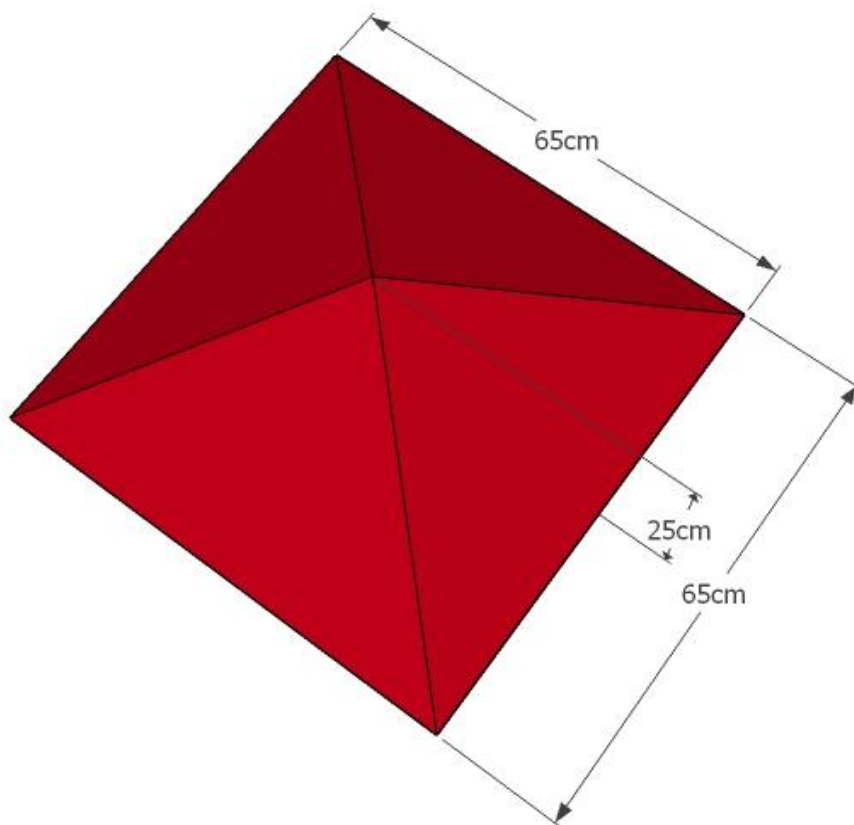

1. CONO I

Wysokość: 18cm

Szerokość: 36 cm

Długość: 60cm

2. CONO II

Wysokość: 25cm

Szerokość: 62 cm

Długość: 62 cm

3. CONO III

Wysokość: 25cm

Szerokość: 65 cm

Długość: 65cm

4. RODILLO I

Wysokość: 16cm

Szerokość: 25cm

Długość: 80cm

5. RODILLO II

Wysokość: 25cm

Szerokość: 70cm

Długość: 120cm

6. DIAMENT

Wysokość: 25cm

Szerokość: 50cm

Długość: 120cm

7. HEKSAGON

Wysokość: 31cm

Szerokość: 55cm

Długość: 63cm

8. ARCO

Wysokość: 20cm

Szerokość: 124cm

Długość: 52cm