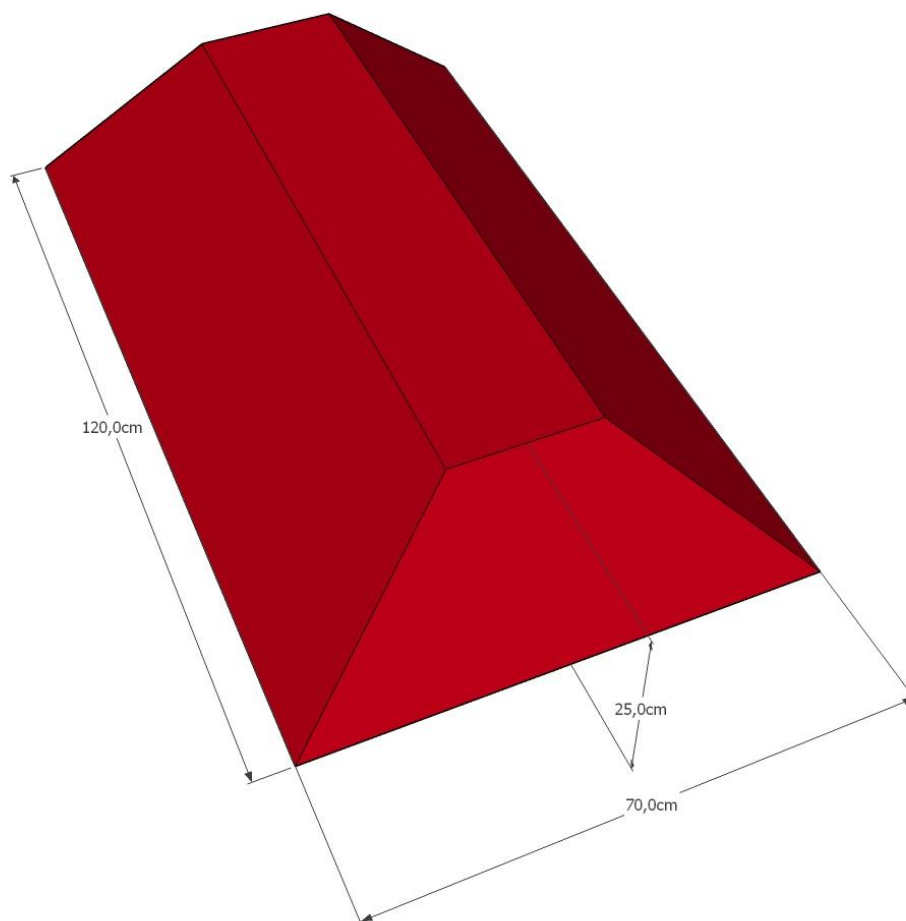

1. CONO I

Wysokość: 18cm

Szerokość: 36 cm

Długość: 60cm

2. CONO II

Wysokość: 25cm

Szerokość: 62 cm

Długość: 62 cm

3. CONO III

Wysokość: 25cm

Szerokość: 65 cm

Długość: 65cm

4. RODILLO I

Wysokość: 16cm

Szerokość: 25cm

Długość: 80cm

5. RODILLO II

Wysokość: 25cm

Szerokość: 70cm

Długość: 120cm

6. DIAMENT

Wysokość: 25cm

Szerokość: 50cm

Długość: 120cm

7. HEKSAGON

Wysokość: 31cm

Szerokość: 55cm

Długość: 63cm

8. ARCO

Wysokość: 20cm

Szerokość: 124cm

Długość: 52cm