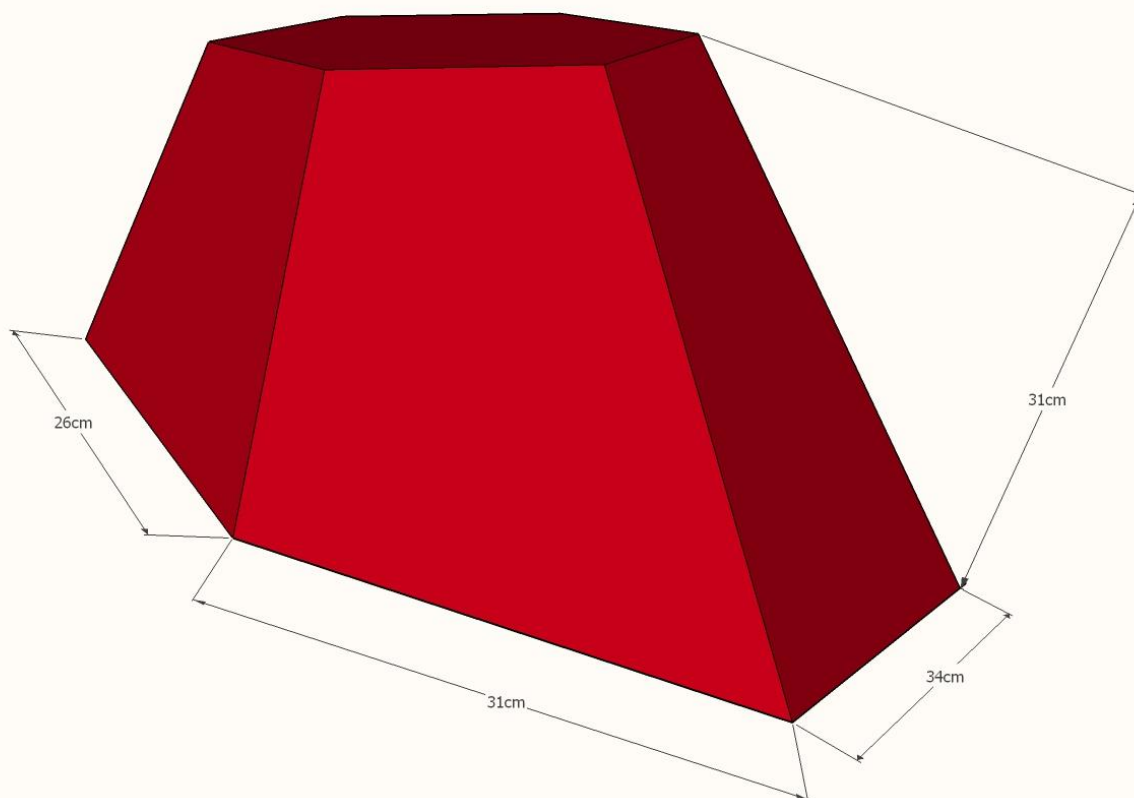

1. CONO I

Wysokość: 18cm

Szerokość: 36 cm

Długość: 60cm

2. CONO II

Wysokość: 25cm

Szerokość: 62 cm

Długość: 62 cm

3. CONO III

Wysokość: 25cm

Szerokość: 65 cm

Długość: 65cm

4. RODILLO I

Wysokość: 16cm

Szerokość: 25cm

Długość: 80cm

5. RODILLO II

Wysokość: 25cm

Szerokość: 70cm

Długość: 120cm

6. DIAMENT

Wysokość: 25cm

Szerokość: 50cm

Długość: 120cm

7. HEKSAGON

Wysokość: 31cm

Szerokość: 55cm

Długość: 63cm

8. ARCO

Wysokość: 20cm

Szerokość: 124cm

Długość: 52cm