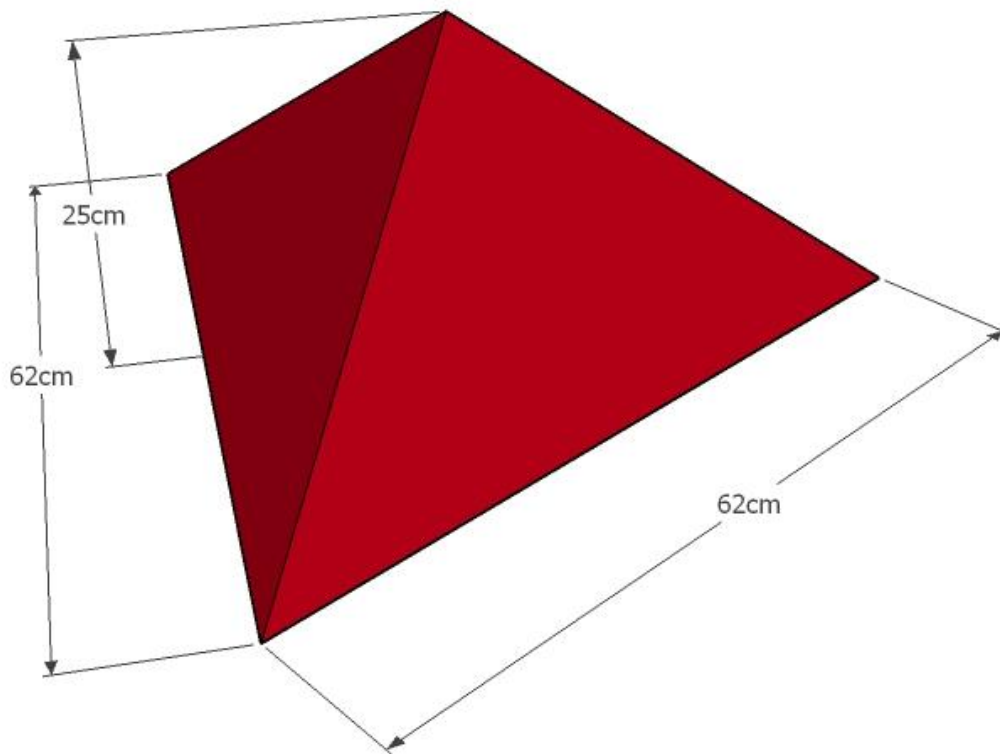

1. CONO I

Wysokość: 18cm

Szerokość: 36 cm

Długość: 60cm

2. CONO II

Wysokość: 25cm

Szerokość: 62 cm

Długość: 62 cm

3. CONO III

Wysokość: 25cm

Szerokość: 65 cm

Długość: 65cm

4. RODILLO I

Wysokość: 16cm

Szerokość: 25cm

Długość: 80cm

5. RODILLO II

Wysokość: 25cm

Szerokość: 70cm

Długość: 120cm

6. DIAMENT

Wysokość: 25cm

Szerokość: 50cm

Długość: 120cm

7. HEKSAGON

Wysokość: 31cm

Szerokość: 55cm

Długość: 63cm

8. ARCO

Wysokość: 20cm

Szerokość: 124cm

Długość: 52cm