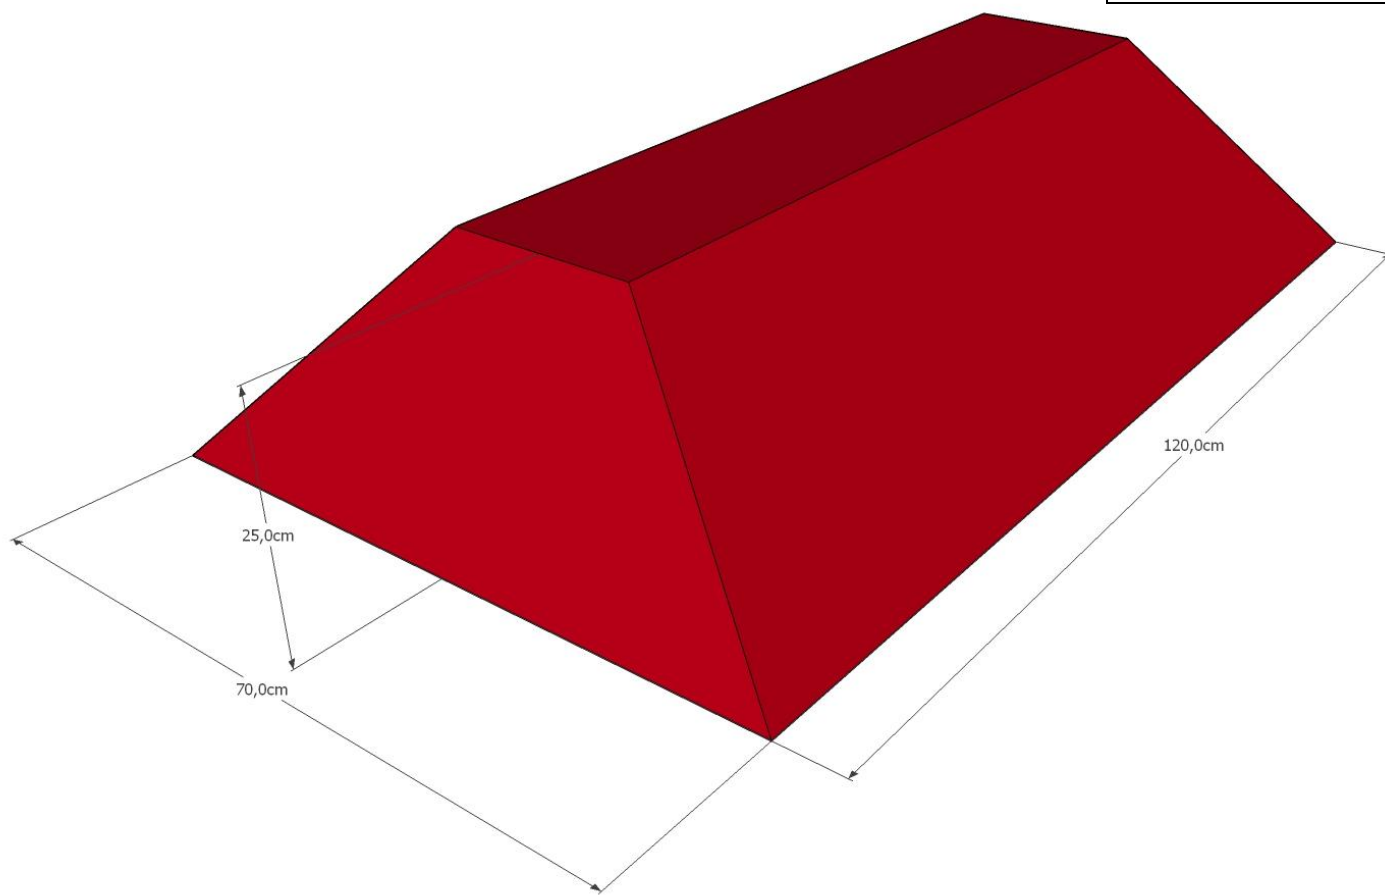

1. CONO I

Wysokość: 18cm

Szerokość: 36 cm

Długość: 60cm

2. CONO II

Wysokość: 25cm

Szerokość: 62 cm

Długość: 62 cm

3. CONO III

Wysokość: 25cm

Szerokość: 65 cm

Długość: 65cm

4. RODILLO I

Wysokość: 16cm

Szerokość: 25cm

Długość: 80cm

5. RODILLO II

Wysokość: 25cm

Szerokość: 70cm

Długość: 120cm

6. DIAMENT

Wysokość: 25cm

Szerokość: 50cm

Długość: 120cm

7. HEKSAGON

Wysokość: 31cm

Szerokość: 55cm

Długość: 63cm

8. ARCO

Wysokość: 20cm

Szerokość: 124cm

Długość: 52cm