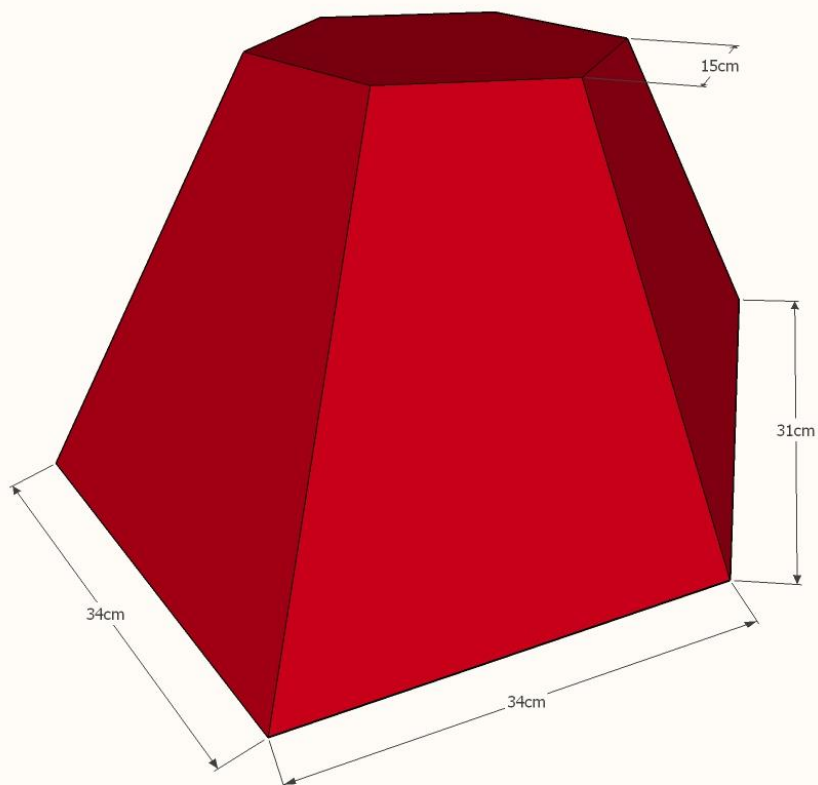

1. CONO I

Wysokość: 18cm

Szerokość: 36 cm

Długość: 60cm

2. CONO II

Wysokość: 25cm

Szerokość: 62 cm

Długość: 62 cm

3. CONO III

Wysokość: 25cm

Szerokość: 65 cm

Długość: 65cm

4. RODILLO I

Wysokość: 16cm

Szerokość: 25cm

Długość: 80cm

5. RODILLO II

Wysokość: 25cm

Szerokość: 70cm

Długość: 120cm

6. DIAMENT

Wysokość: 25cm

Szerokość: 50cm

Długość: 120cm

7. HEKSAGON

Wysokość: 31cm

Szerokość: 55cm

Długość: 63cm

8. ARCO

Wysokość: 20cm

Szerokość: 124cm

Długość: 52cm