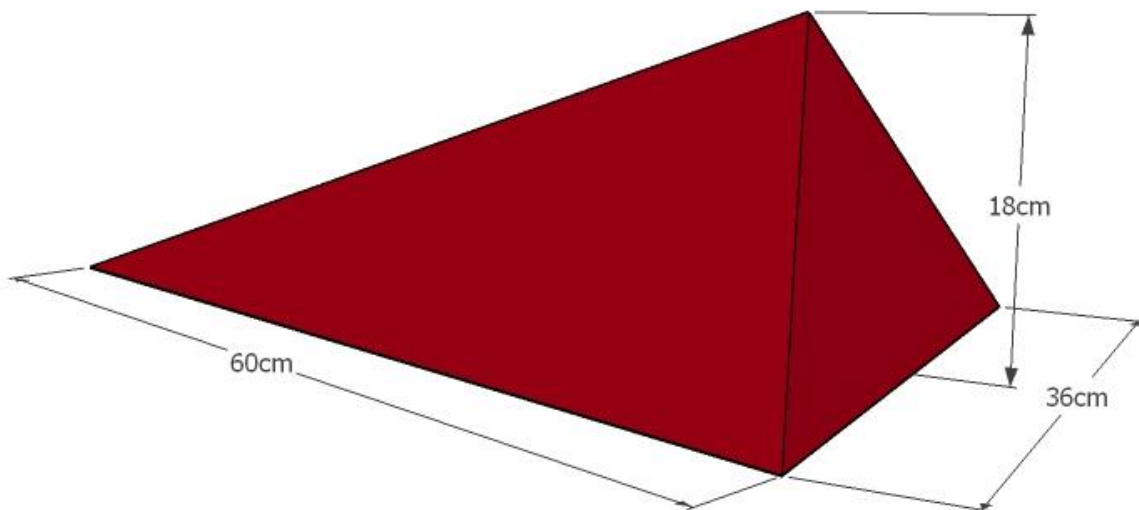

Dowolna kolorystyka w palecie RAL. Palety kolorów dostępne są w Internecie lub u dowolnego dostawcy farb.

Każda struktura wyposażona jest w siatkę gniazd do mocowania chwytów wspinaczkowych. Gniazda pod względem wytrzymałości odpowiadają normie PN-EN 12572-1:2017 (stosowanej przy budowie ścianek wspinaczkowych w obiektach profesjonalnych).

1. CONO I

Wysokość: 18cm

Szerokość: 36 cm

Długość: 60cm

2. CONO II

Wysokość: 25cm

Szerokość: 62 cm

Długość: 62 cm

3. CONO III

Wysokość: 25cm

Szerokość: 65 cm

Długość: 65cm

4. RODILLO I

Wysokość: 16cm

Szerokość: 25cm

Długość: 80cm

7. HEKSAGON

Wysokość: 31cm

Szerokość: 55cm

Długość: 63cm

8. ARCO

Wysokość: 20cm

Szerokość: 124cm

Długość: 52cm