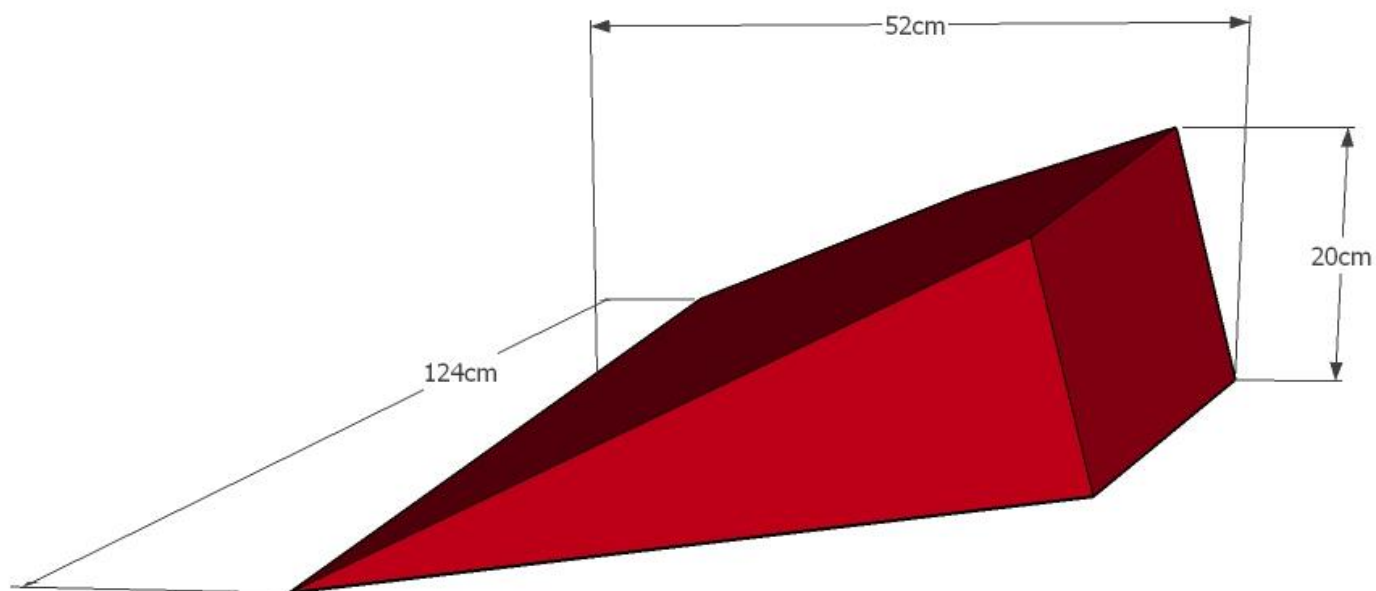

1. CONO I

Wysokość: 18cm

Szerokość: 36 cm

Długość: 60cm

2. CONO II

Wysokość: 25cm

Szerokość: 62 cm

Długość: 62 cm

3. CONO III

Wysokość: 25cm

Szerokość: 65 cm

Długość: 65cm

4. RODILLO I

Wysokość: 16cm

Szerokość: 25cm

Długość: 80cm

5. RODILLO II

Wysokość: 25cm

Szerokość: 70cm

Długość: 120cm

6. DIAMENT

Wysokość: 25cm

Szerokość: 50cm

Długość: 120cm

7. HEKSAGON

Wysokość: 31cm

Szerokość: 55cm

Długość: 63cm

8. ARCO

Wysokość: 20cm

Szerokość: 124cm

Długość: 52cm