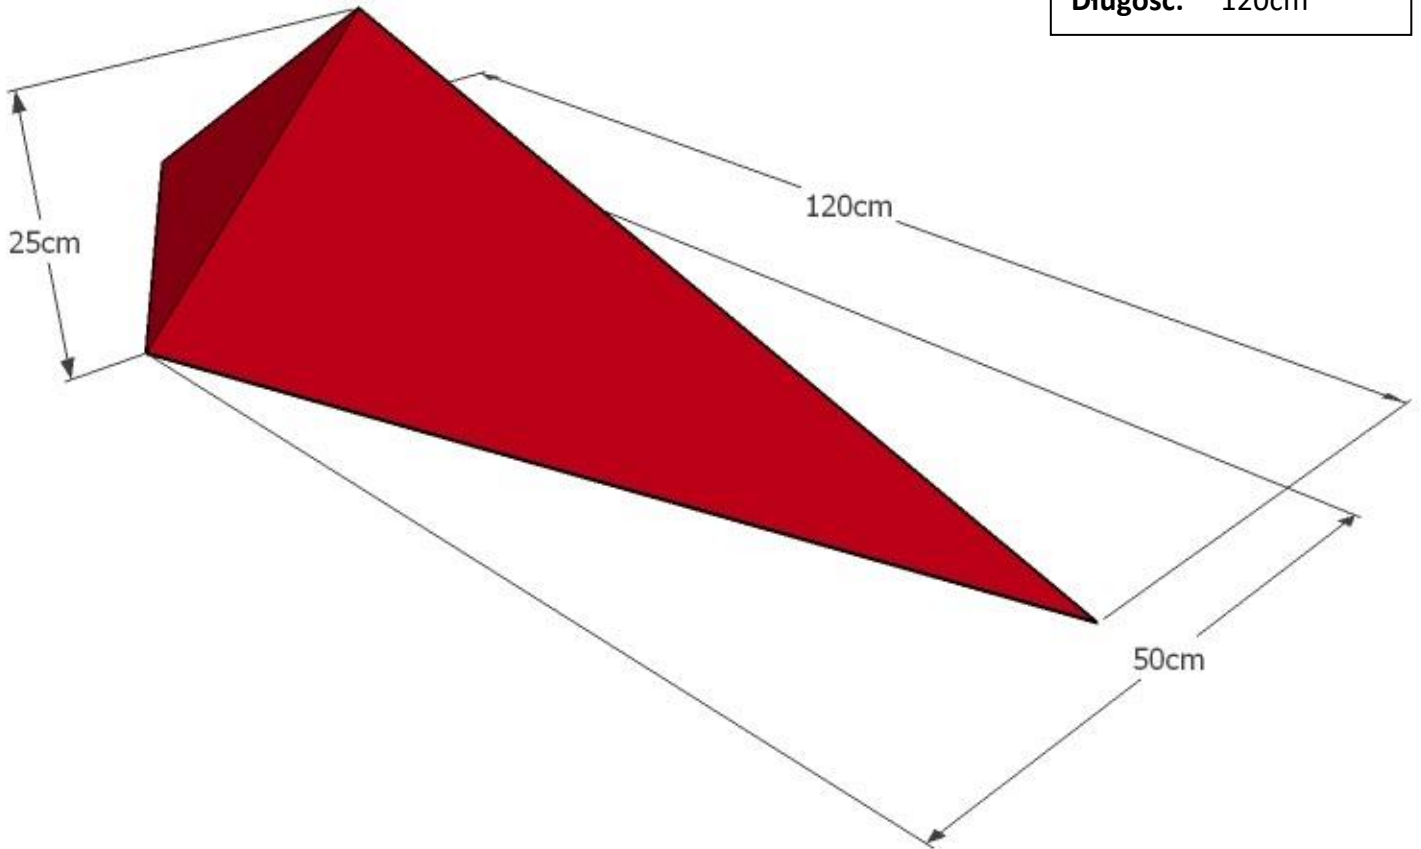

1. CONO I

Wysokość: 18cm

Szerokość: 36 cm

Długość: 60cm

2. CONO II

Wysokość: 25cm

Szerokość: 62 cm

Długość: 62 cm

3. CONO III

Wysokość: 25cm

Szerokość: 65 cm

Długość: 65cm

4. RODILLO I

Wysokość: 16cm

Szerokość: 25cm

Długość: 80cm

5. RODILLO II

Wysokość: 25cm

Szerokość: 70cm

Długość: 120cm

6. DIAMENT

Wysokość: 25cm

Szerokość: 50cm

Długość: 120cm

7. HEKSAGON

Wysokość: 31cm

Szerokość: 55cm

Długość: 63cm

8. ARCO

Wysokość: 20cm

Szerokość: 124cm

Długość: 52cm